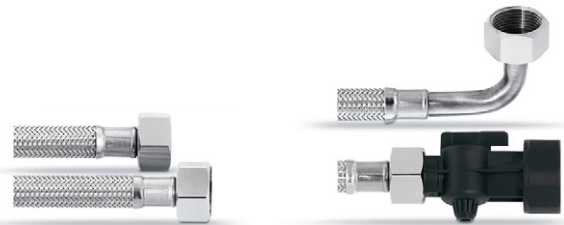

Reduziersets

Anschluss	Reduzierset 3/8" Innengewinde - 3/4" Außengewinde	Reduzierset 3/4" Innengewinde - 3/8" Außengewinde
Bestellnummer	1000898	364600

Absperrhähne

Anschluss	Absperrhahn 1" Innengewinde - 3/4" Außengewinde	Absperrhahn 3/4" Innengewinde - 3/4" Außengewinde	Absperrhahn 3/8" Innengewinde - 3/4" Außengewinde mit integriertem Rückflussverhinderer
Bestellnummer	1007741	1007743	1007745

Schlauchsets

Eingangsschlauch DN 8, 3/8" - 3/8" Absperrhahn	
Durchmesser	DN 8
Anschluss	3/8" - 3/8"
Länge	1,5 m
Bestellnummer	1007730
Absperrhahn inkl. Rückflussverhinderer, 3/8"- 3/8"	

Eingangsschlauch DN 13, 3/4" - 1" Absperrhahn	
Durchmesser	DN 13
Anschluss	3/4" - 3/4"
Länge	2,0 m
Bestellnummer	1007739
Absperrhahn, 3/4"- 1"	

Schlauchset I	
Durchmesser	DN 8
Set bestehend aus	2 x Schlauch 3/4" - 3/8" Absperrhahn 3/4" - 1"
Länge	2,0 m
Bestellnummer	1007732

Schlauchset II	
Durchmesser	DN 8
Set bestehend aus	2 x Schlauch 3/4" - 3/4" Absperrhahn 3/4" - 1"
Länge	2,0 m
Bestellnummer	1007734

Schlauchset III	
Durchmesser	DN 13
Set bestehend aus	2 x Schlauch 3/4" - 3/4" (1 x mit Bogen) Absperrhahn 3/4" - 1"
Länge	2,0 m
Bestellnummer	1007735

Für alle Schläuche gilt:
Zertifizierte Qualität made in Germany